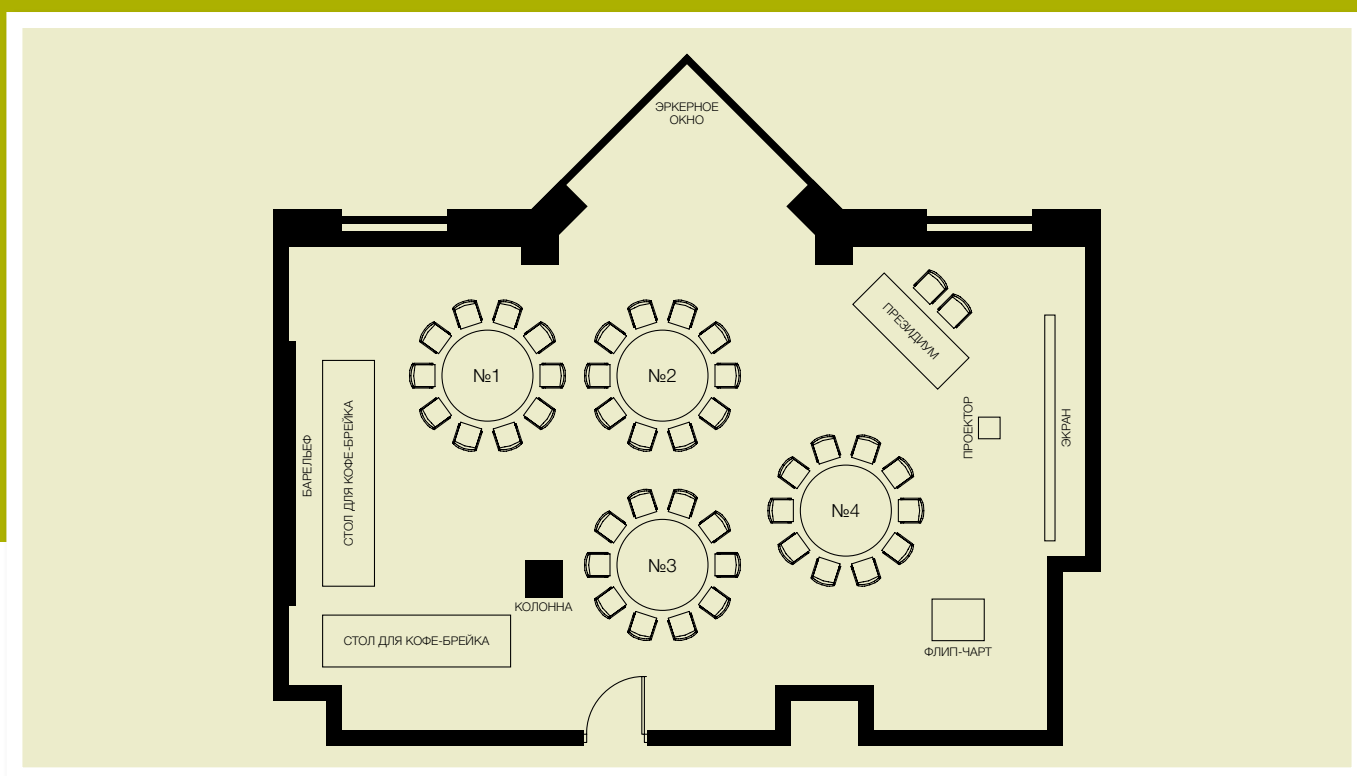

ЗАЛ «ГОСТИНАЯ ПРЕЗИДЕНТСКОГО ЛЮКСА»

Схема рассадки «Театр» (до 40 человек)

ЗАЛ «ГОСТИНАЯ ПРЕЗИДЕНТСКОГО ЛЮКСА»

Схема рассадки «Кабаре» (до 40 человек)

ЗАЛ «ГОСТИНАЯ ПРЕЗИДЕНТСКОГО ЛЮКСА»

Схема рассадки «Класс» (до 20 человек)

ЗАЛ «ГОСТИНАЯ ПРЕЗИДЕНТСКОГО ЛЮКСА»

Схема рассадки «П-образно» (до 25 человек)