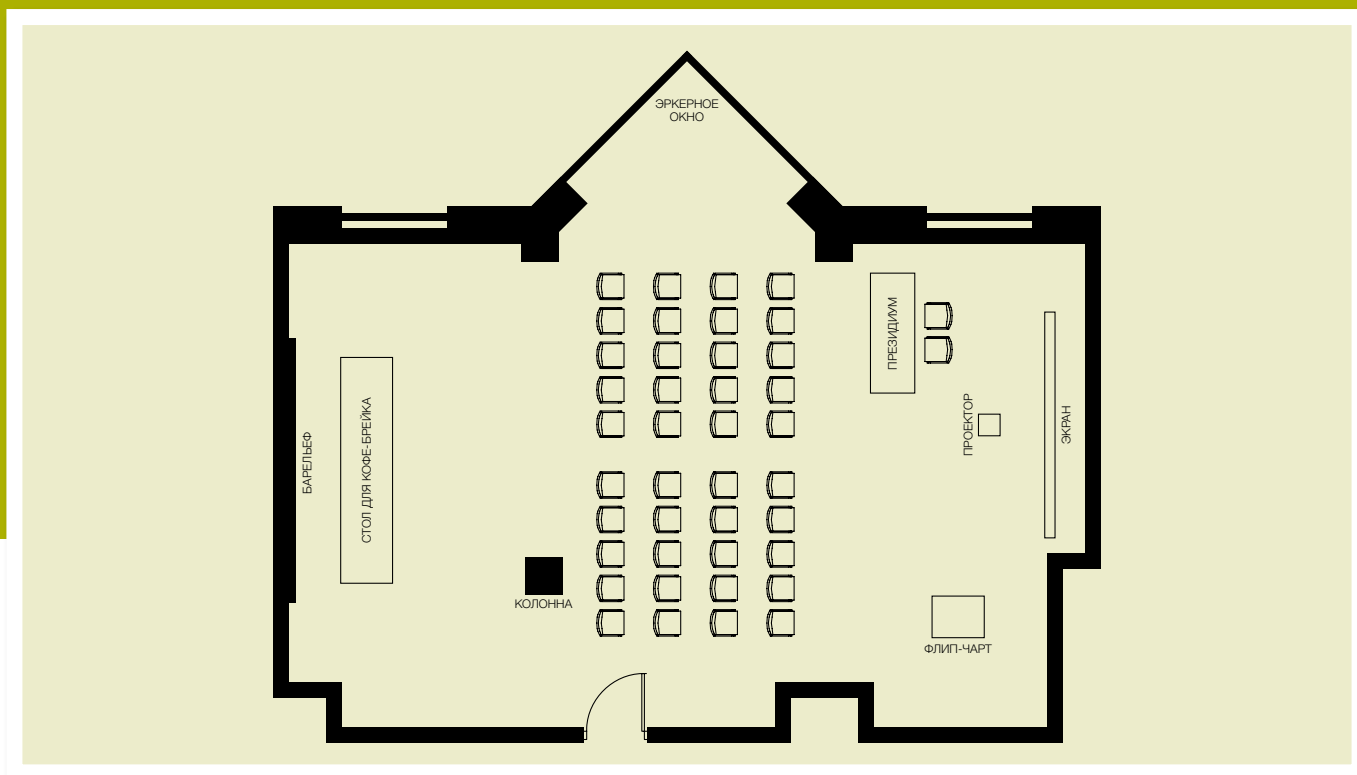

ЗАЛ «ГОСТИНАЯ ПРЕЗИДЕНТСКОГО ЛЮКСА»

Схема рассадки «Театр» (до 40 человек)

ЗАЛ «ГОСТИНАЯ ПРЕЗИДЕНТСКОГО ЛЮКСА»

Схема рассадки «Кабаре» (до 40 человек)

ЗАЛ «ГОСТИНАЯ ПРЕЗИДЕНТСКОГО ЛЮКСА»

Схема рассадки «Класс» (до 20 человек)

ЗАЛ «ГОСТИНАЯ ПРЕЗИДЕНТСКОГО ЛЮКСА»

Схема рассадки «П-образно» (до 25 человек)