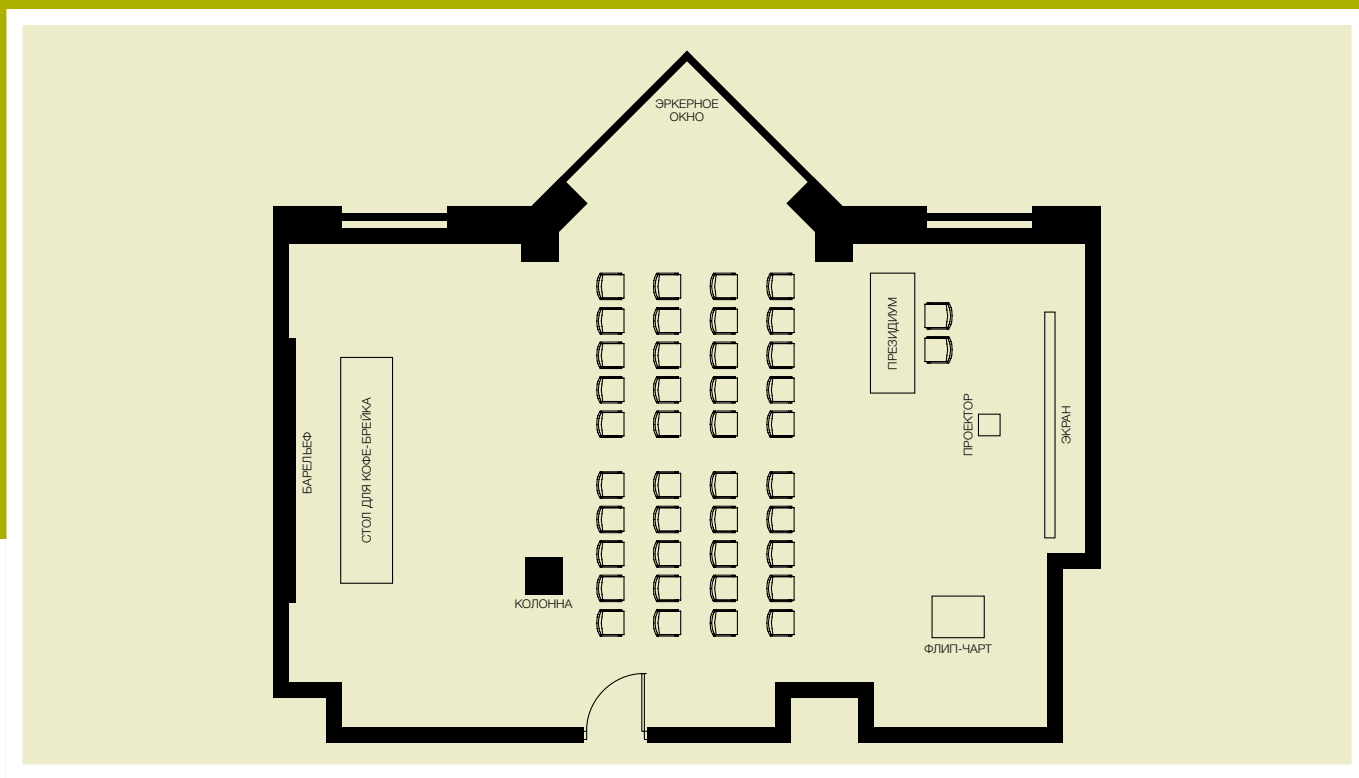

ЗАЛ «ГОСТИНАЯ ПРЕЗИДЕНТСКОГО ЛЮКСА»

Схема рассадки «Театр» (до 40 человек)

ЗАЛ «ГОСТИНАЯ ПРЕЗИДЕНТСКОГО ЛЮКСА»

Схема рассадки «Кабаре» (до 40 человек)

ЗАЛ «ГОСТИНАЯ ПРЕЗИДЕНТСКОГО ЛЮКСА»

Схема рассадки «Класс» (до 20 человек)

ЗАЛ «ГОСТИНАЯ ПРЕЗИДЕНТСКОГО ЛЮКСА»

Схема рассадки «П-образно» (до 25 человек)