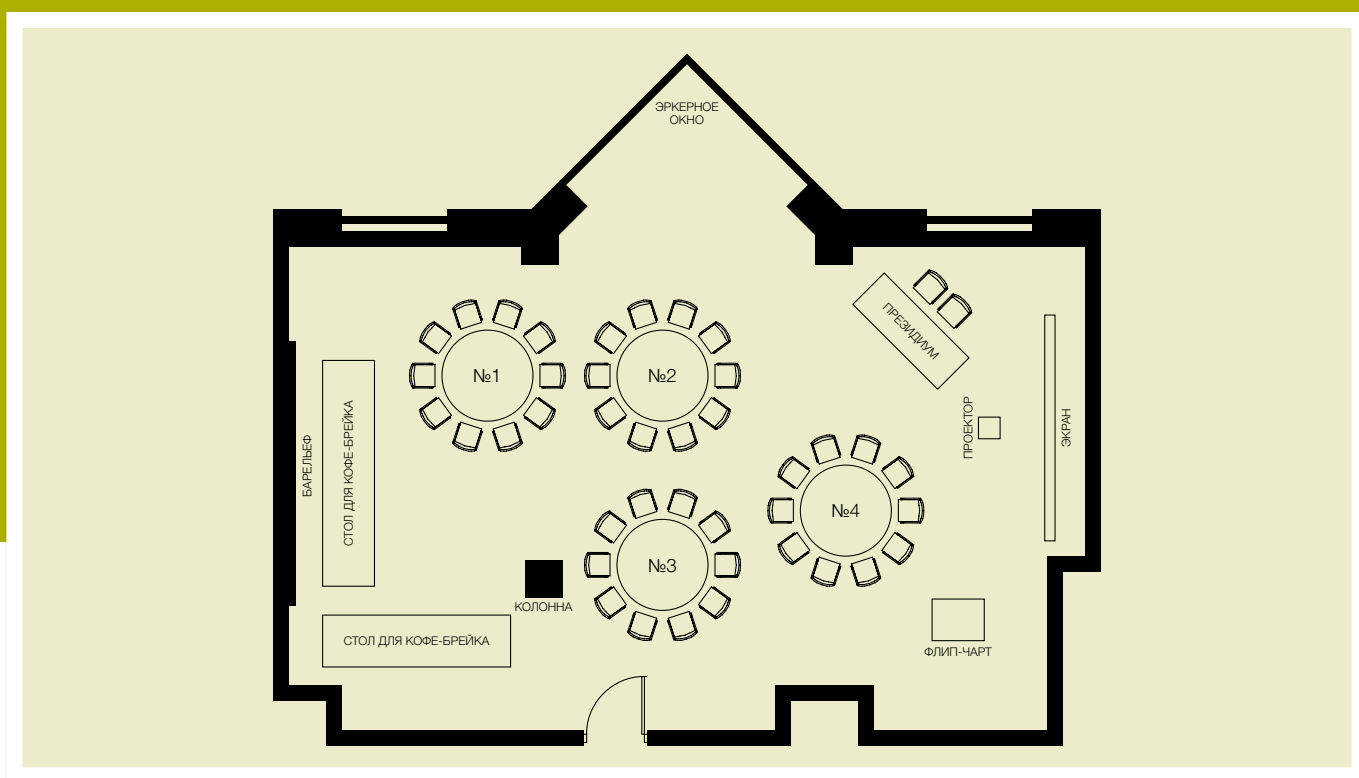

ЗАЛ «ГОСТИНАЯ ПРЕЗИДЕНТСКОГО ЛЮКСА»

Схема рассадки «Театр» (до 40 человек)

ЗАЛ «ГОСТИНАЯ ПРЕЗИДЕНТСКОГО ЛЮКСА»

Схема рассадки «Кабаре» (до 40 человек)

ЗАЛ «ГОСТИНАЯ ПРЕЗИДЕНТСКОГО ЛЮКСА»

Схема рассадки «Класс» (до 20 человек)

ЗАЛ «ГОСТИНАЯ ПРЕЗИДЕНТСКОГО ЛЮКСА»

Схема рассадки «П-образно» (до 25 человек)