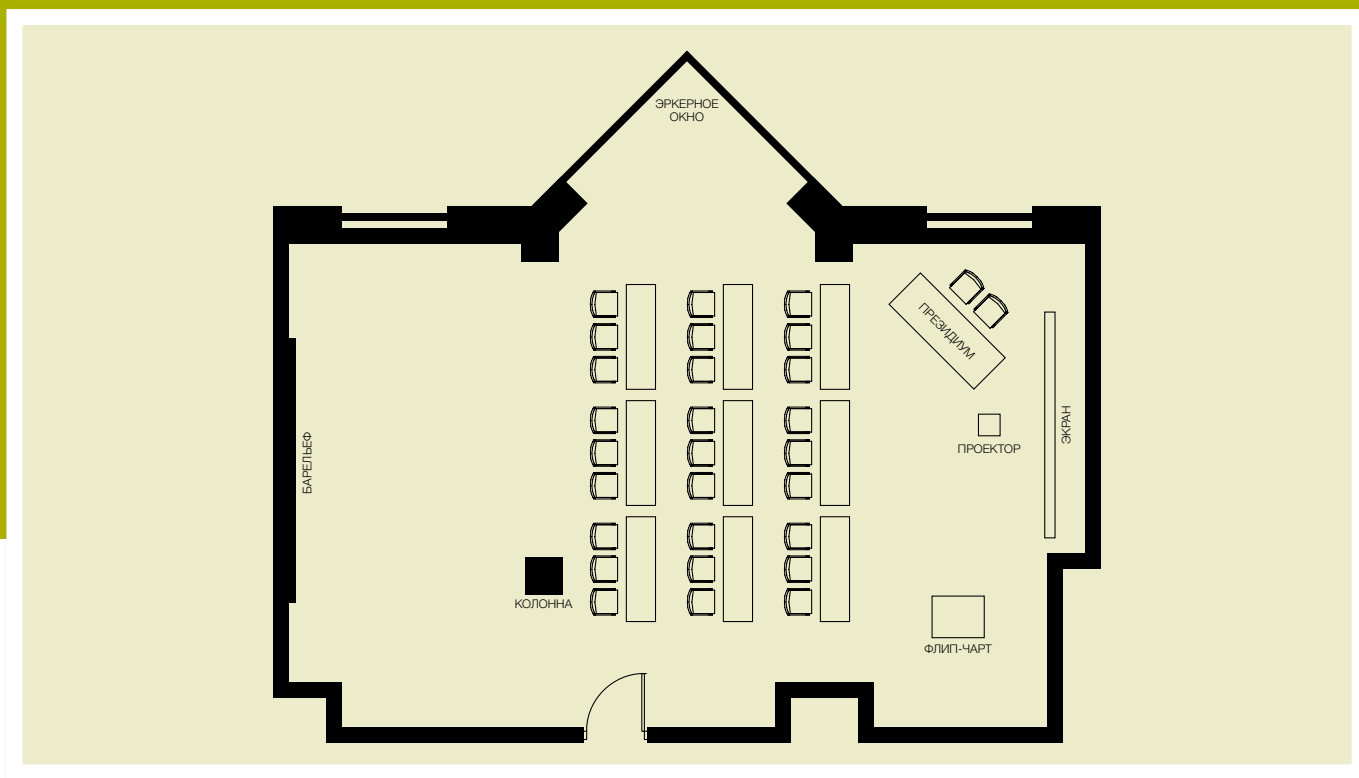

ЗАЛ «ГОСТИНАЯ ПРЕЗИДЕНТСКОГО ЛЮКСА»

Схема рассадки «Театр» (до 40 человек)

ЗАЛ «ГОСТИНАЯ ПРЕЗИДЕНТСКОГО ЛЮКСА»

Схема рассадки «Кабаре» (до 40 человек)

ЗАЛ «ГОСТИНАЯ ПРЕЗИДЕНТСКОГО ЛЮКСА»

Схема рассадки «Класс» (до 20 человек)

ЗАЛ «ГОСТИНАЯ ПРЕЗИДЕНТСКОГО ЛЮКСА»

Схема рассадки «П-образно» (до 25 человек)