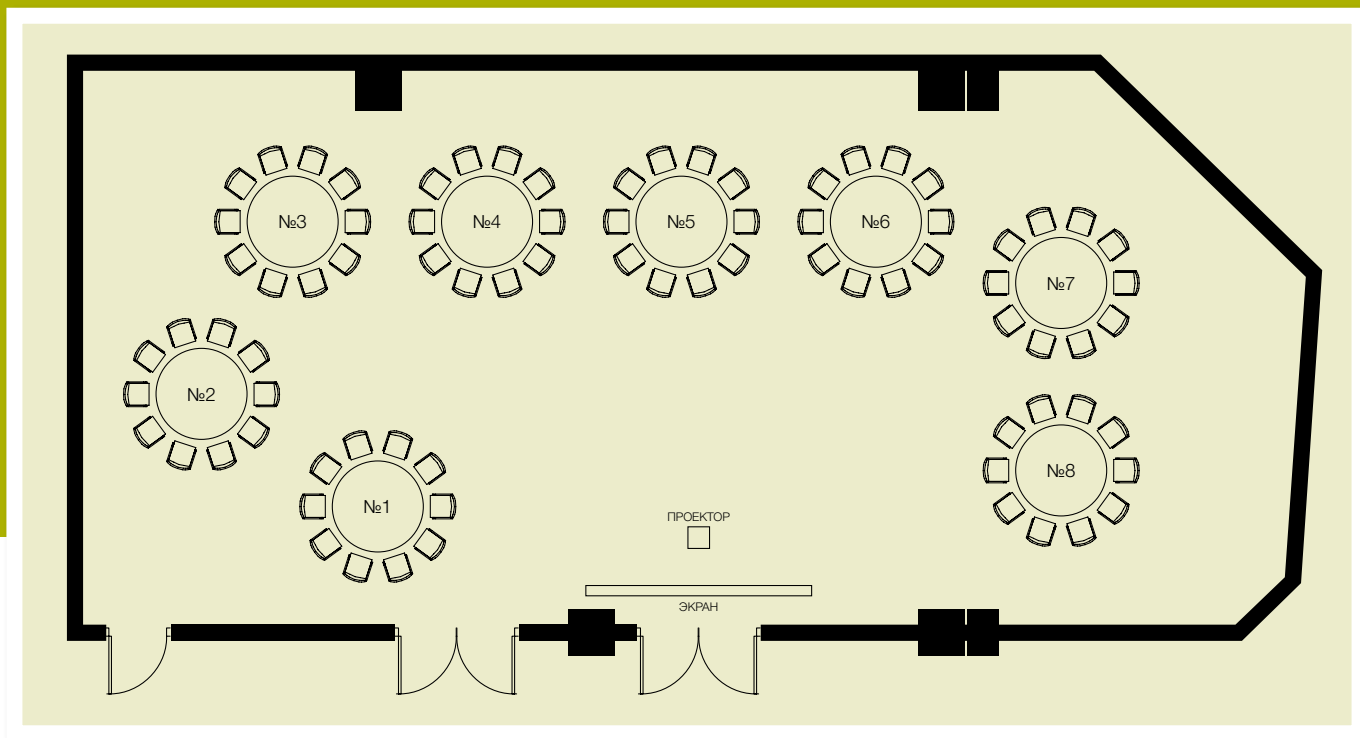

ЗАЛ «ЛОНДОН»

Схема рассадки «Класс» (до 70 человек)

ЗАЛ «ЛОНДОН»

Схема рассадки за круглыми столами. Вариан №1 (до 80 человек)

ЗАЛ «ЛОНДОН»

Схема рассадки за круглыми столами. Вариан №2 (до 72 человек)

ЗАЛ «ЛОНДОН»

Схема рассадки «Театр» (до 150 человек)

ЗАЛ «ЛОНДОН»

Схема рассадки «Театр» в двух отдельных залах (50/60 человек)