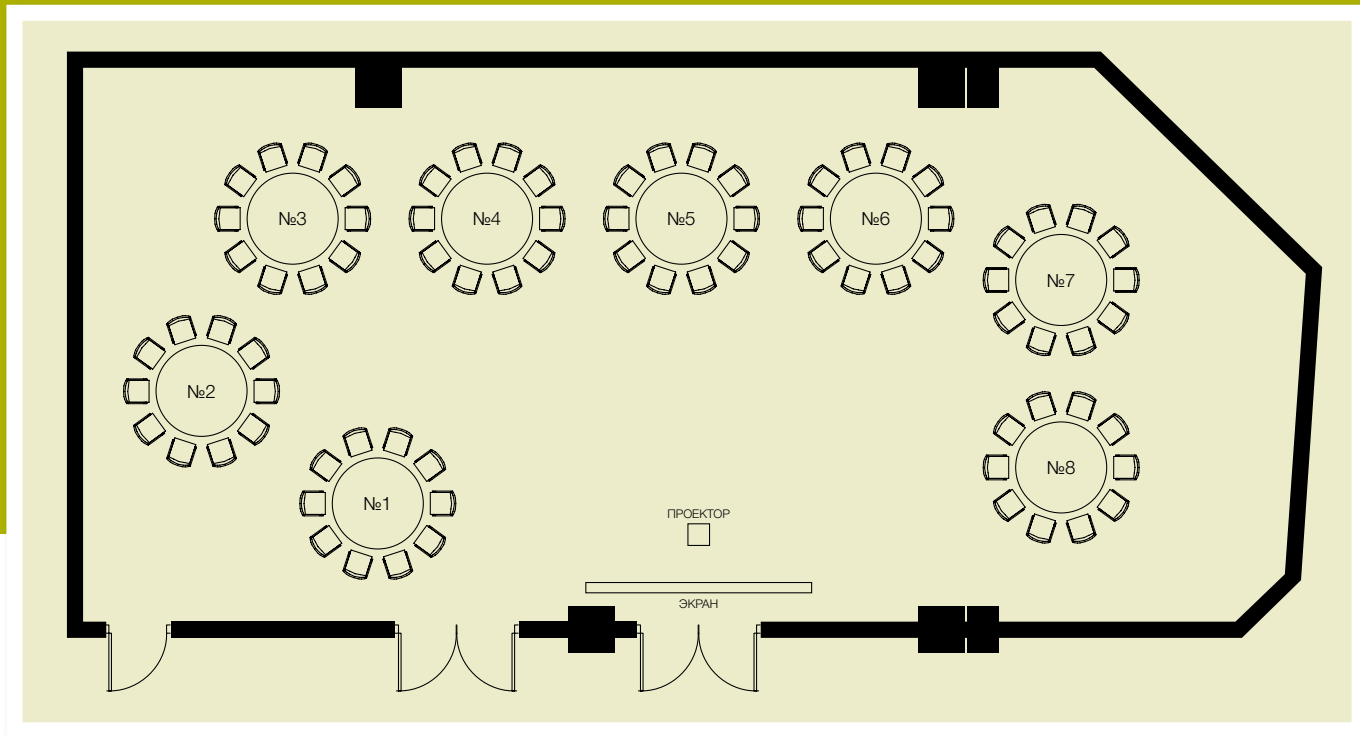

## ЗАЛ «ЛОНДОН»

Схема рассадки за круглыми столами. Вариан №1 (до 80 человек)

## ЗАЛ «ЛОНДОН»

Схема рассадки за круглыми столами. Вариан №2 (до 72 человек)

## ЗАЛ «ЛОНДОН»

Схема рассадки «Театр» (до 150 человек)

## ЗАЛ «ЛОНДОН»

Схема рассадки «Театр» в двух отдельных залах (50/60 человек)