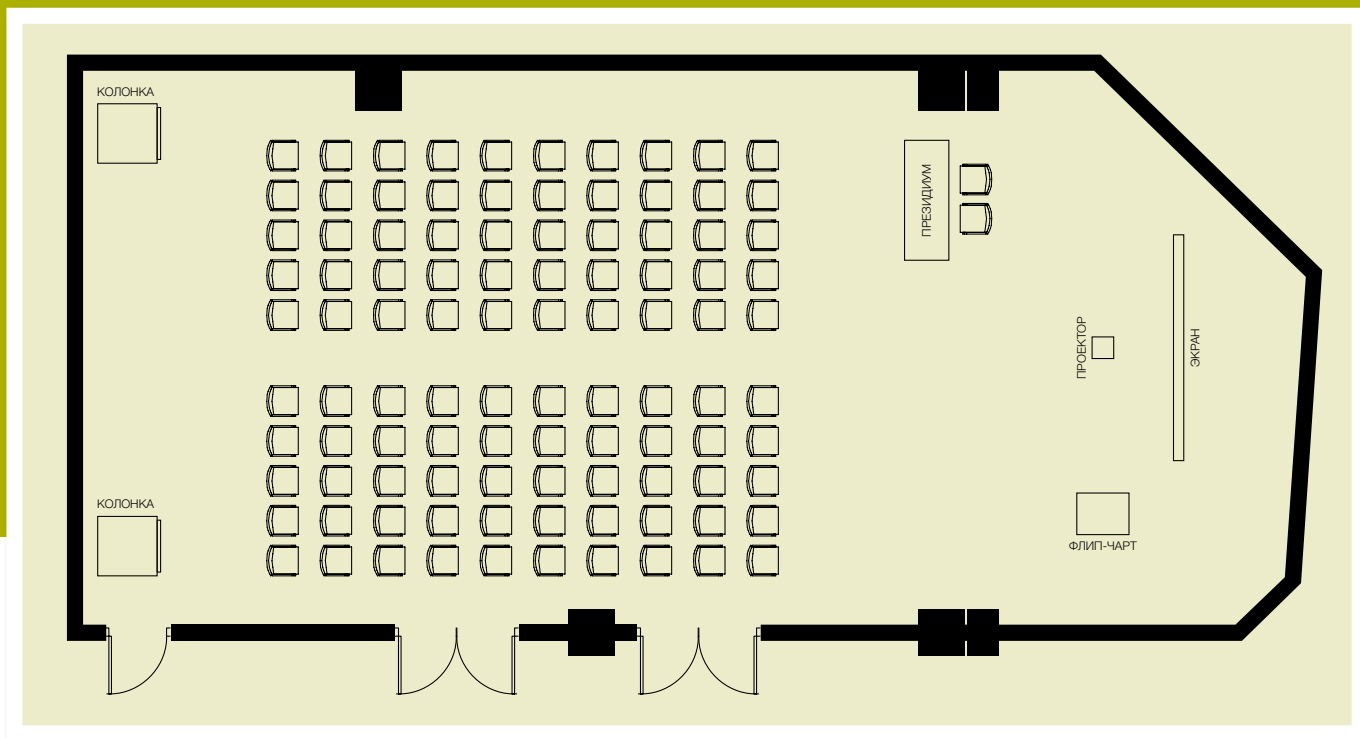

## ЗАЛ «ЛОНДОН»

Схема рассадки за круглыми столами. Вариан №1 (до 80 человек)

## ЗАЛ «ЛОНДОН»

Схема рассадки за круглыми столами. Вариан №2 (до 72 человек)

## ЗАЛ «ЛОНДОН»

Схема рассадки «Театр» (до 150 человек)

## ЗАЛ «ЛОНДОН»

Схема рассадки «Театр» в двух отдельных залах (50/60 человек)