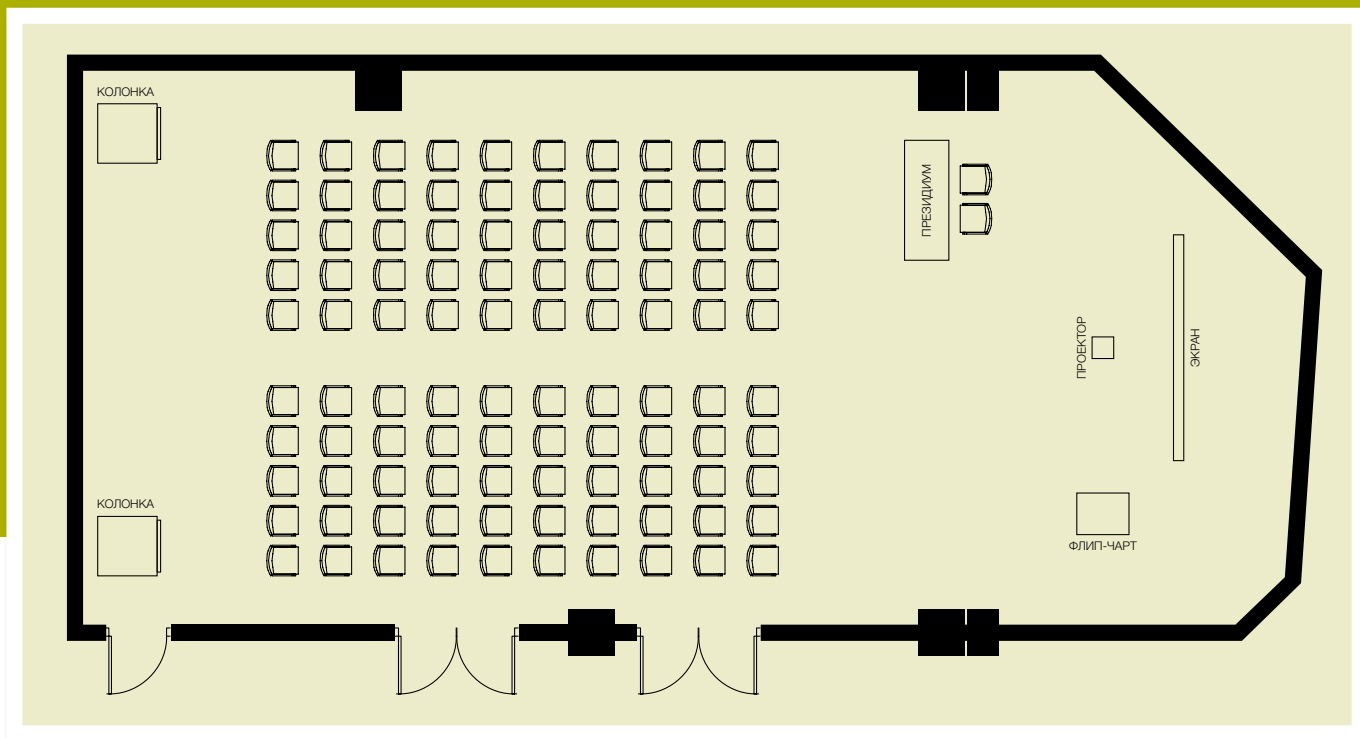

ЗАЛ «ЛОНДОН»

Схема рассадки «Класс» (до 70 человек)

ЗАЛ «ЛОНДОН»

Схема рассадки за круглыми столами. Вариан №1 (до 80 человек)

ЗАЛ «ЛОНДОН»

Схема рассадки за круглыми столами. Вариан №2 (до 72 человек)

ЗАЛ «ЛОНДОН»

Схема рассадки «Театр» (до 150 человек)

ЗАЛ «ЛОНДОН»

Схема рассадки «Театр» в двух отдельных залах (50/60 человек)