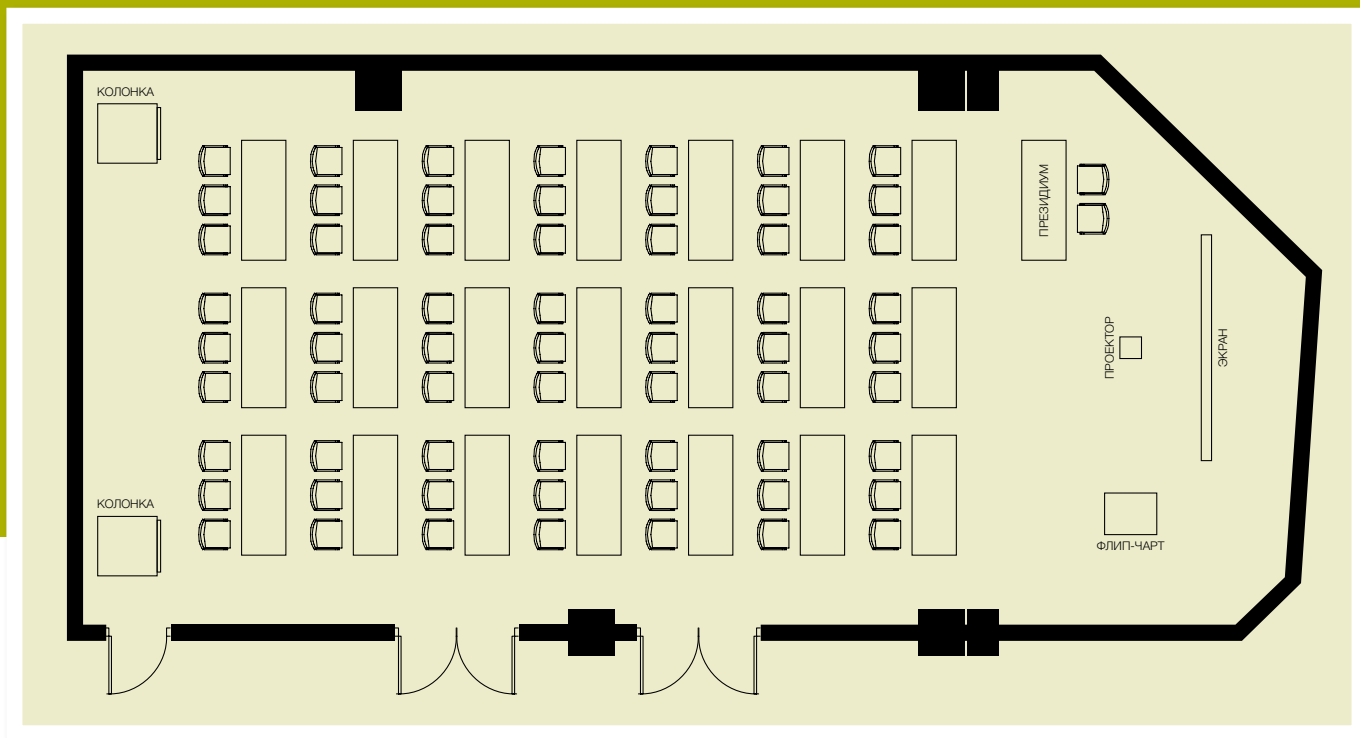

## ЗАЛ «ЛОНДОН»

Схема рассадки за круглыми столами. Вариан №1 (до 80 человек)

## ЗАЛ «ЛОНДОН»

Схема рассадки за круглыми столами. Вариан №2 (до 72 человек)

## ЗАЛ «ЛОНДОН»

Схема рассадки «Театр» (до 150 человек)

## ЗАЛ «ЛОНДОН»

Схема рассадки «Театр» в двух отдельных залах (50/60 человек)