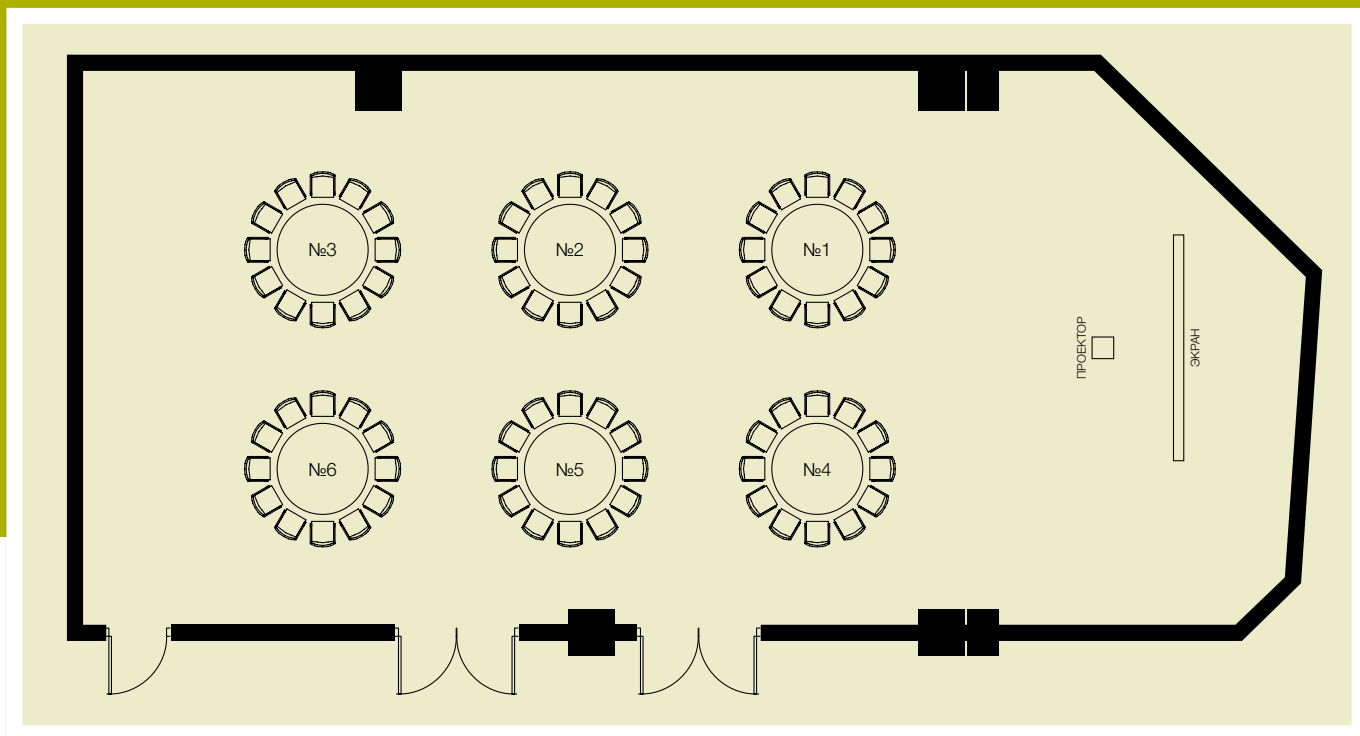

## ЗАЛ «ЛОНДОН»

Схема рассадки за круглыми столами. Вариан №1 (до 80 человек)

## ЗАЛ «ЛОНДОН»

Схема рассадки за круглыми столами. Вариан №2 (до 72 человек)

## ЗАЛ «ЛОНДОН»

Схема рассадки «Театр» (до 150 человек)

## ЗАЛ «ЛОНДОН»

Схема рассадки «Театр» в двух отдельных залах (50/60 человек)