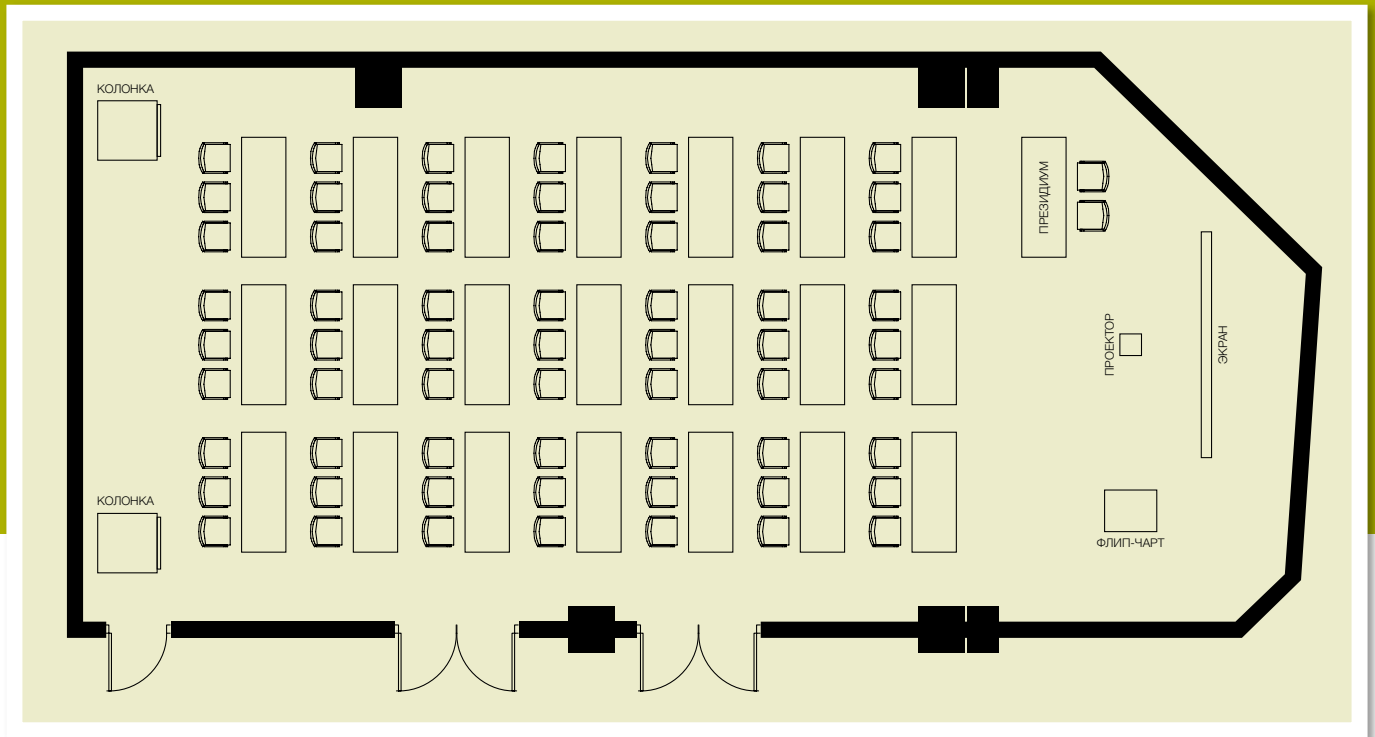

ЗАЛ «ЛОНДОН»

Схема рассадки «Класс» (до 70 человек)

ЗАЛ «ЛОНДОН»

Схема рассадки за круглыми столами. Вариан №1 (до 80 человек)

ЗАЛ «ЛОНДОН»

Схема рассадки за круглыми столами. Вариан №2 (до 72 человек)

ЗАЛ «ЛОНДОН»

Схема рассадки «Театр» (до 150 человек)

ЗАЛ «ЛОНДОН»

Схема рассадки «Театр» в двух отдельных залах (50/60 человек)