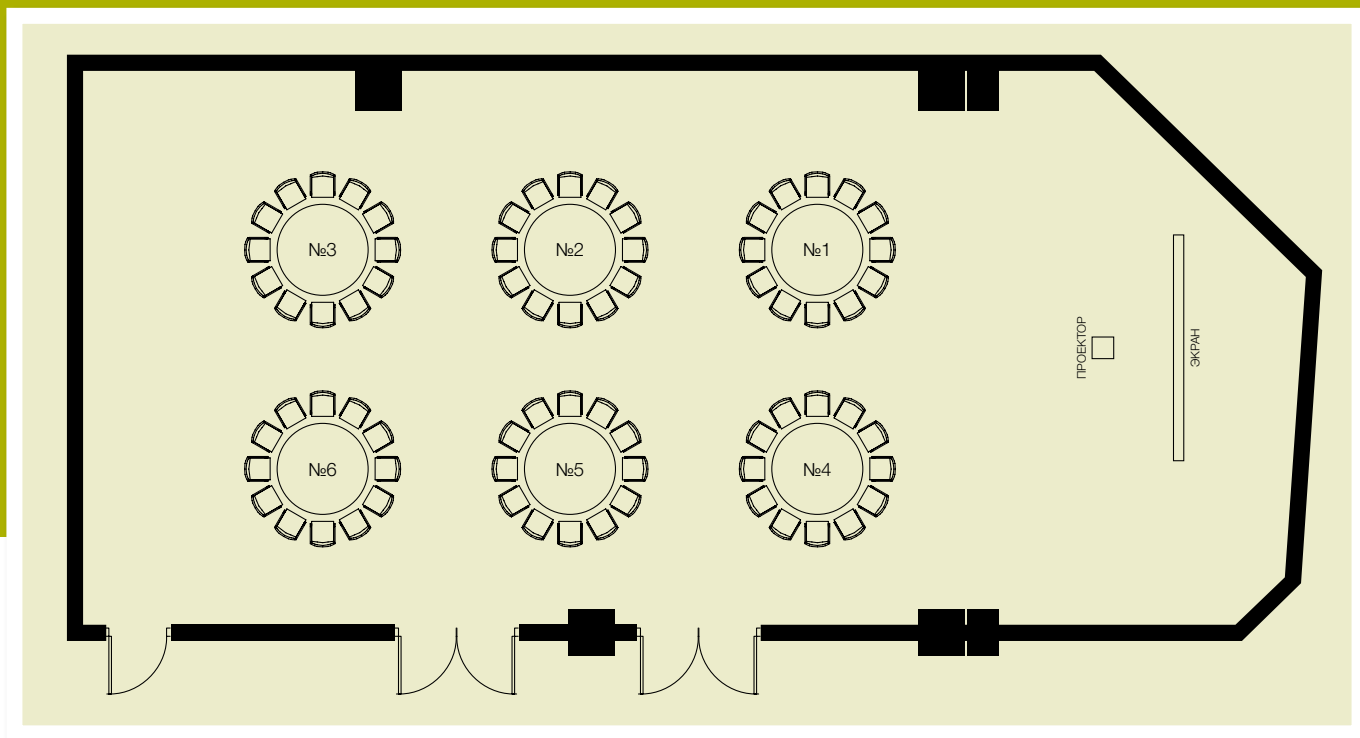

ЗАЛ «ЛОНДОН»

Схема рассадки «Класс» (до 70 человек)

ЗАЛ «ЛОНДОН»

Схема рассадки за круглыми столами. Вариан №1 (до 80 человек)

ЗАЛ «ЛОНДОН»

Схема рассадки за круглыми столами. Вариан №2 (до 72 человек)

ЗАЛ «ЛОНДОН»

Схема рассадки «Театр» (до 150 человек)

ЗАЛ «ЛОНДОН»

Схема рассадки «Театр» в двух отдельных залах (50/60 человек)